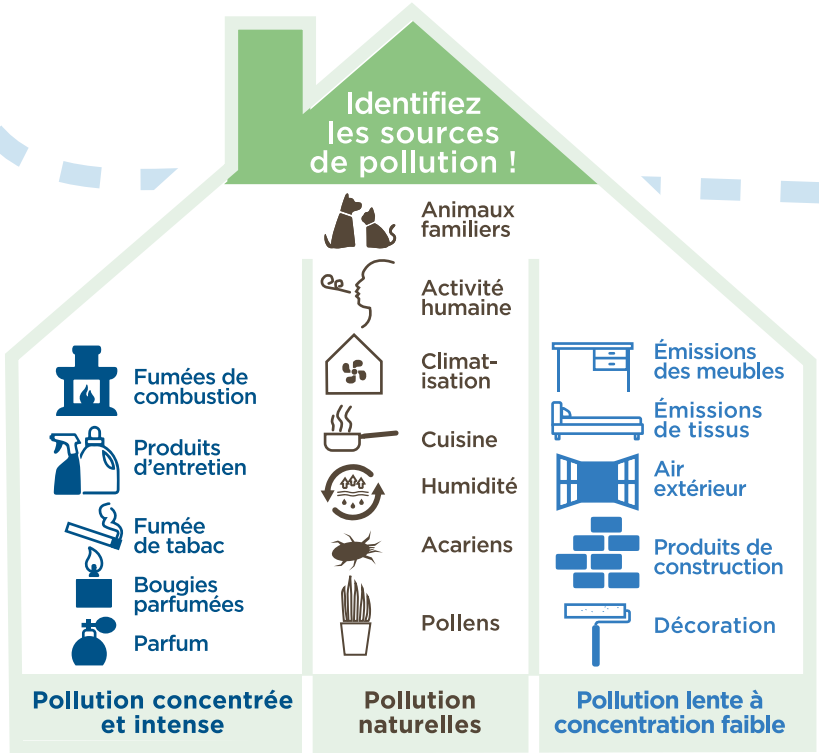

Un air sain c'est essentiel !

Une **bonne qualité de l'air est primordiale** dans les bâtiments. Elle a un **impact direct sur notre santé**, en réduisant le risque de **développement des allergies ou d'asthme**, en particulier chez les **plus jeunes**, plus sensibles à la qualité de l'air que les adultes.

Le saviez-vous ?

Nous passons en moyenne **90% de notre temps⁽¹⁾** dans des espaces clos : à la maison, au travail, à l'école...

Nous respirons en moyenne, **15 000 litres d'air chaque jour⁽²⁾** !

Or, l'air intérieur est jusqu'à **15 fois plus pollué** que l'air extérieur⁽³⁾ !

D'où vient la pollution de l'air intérieur ?

La nature des polluants de l'air intérieur dépend notamment des caractéristiques du bâti, des activités et des comportements des occupants (tabac, bricolage, peinture...)

Cependant les polluants dits "COV" (Composés Organiques Volatils) sont les plus importants, notamment le **formaldéhyde**, présent dans 100% des logements français⁽³⁾.

Il est donc important d'en réduire au maximum la présence dans les espaces de vie.