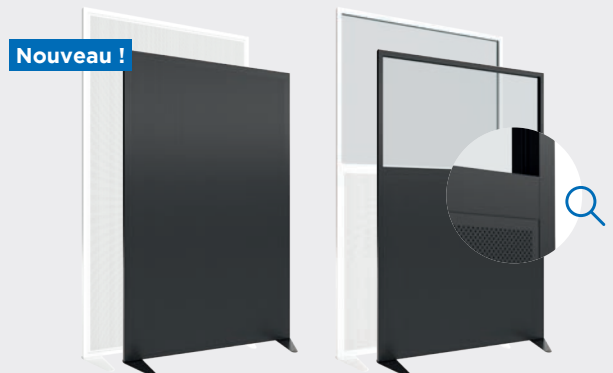

PLACO® MODULO | ZEN