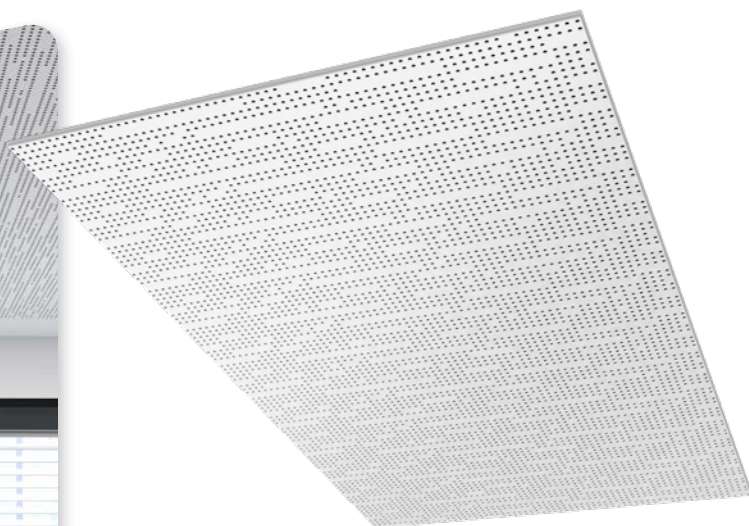

Des plafonds qui vous transportent jusqu'aux étoiles

Placo® lance 3 nouveaux motifs à sa gamme Rigitone® Edge, inspirés par les astres.

Astra, Nebula et Stellar offrent une **signature céleste**, entre graphisme structuré, liberté conceptuelle et poésie suspendue. Pensés pour des lieux de rencontres et d'échanges comme les bureaux, halls, auditoriums, hôtels..., ces plafonds conjuguent un **design inspiré aux performances acoustiques élevées** et à la mise en œuvre facilitée avec son bord chanfreiné.

Les plaques Rigitone® Edge sont classées A+ pour la Qualité de l'Air Intérieur (selon rapport Eurofins conforme aux normes ISO 16000). Elles bénéficient également de la technologie Activ'Air® qui élimine jusqu'à 70 % des formaldéhydes présents dans l'air ambiant. Elles sont conformes à la norme NF EN 14190.

RIGITONE® EDGE **ASTRA**

Laissez le ciel entrer dans vos projets avec le motif **Astra** aux **perforations rondes et régulières** évoquant une pluie d'étoiles en mouvement.

À la fois **structuré et aléatoire**, le motif Astra offre un **jeu de perspectives** : une **linéarité dans un sens**, une **dispersion graduelle dans l'autre**.

Chaque plafond allie **esthétique graphique, identité forte** et **performance acoustique**.

CARACTÉRISTIQUES

DIMENSION PLAQUE	1188 x 1980 x 12,5 mm
ÉPAISSEUR PLAQUE	12,5 mm
TYPE DE BORD	Edge
VOILE ACOUSTIQUE	1er temps : noir 2ème temps : blanc et sans voile*
TAUX DE PERFORATION	12 %
ABSORPTION ACOUSTIQUE : RAPPORT D'ESSAIS AC25-52744	$\alpha_w = 0,65$ (sans laine de verre) $\alpha_w = 0,70$ (avec LdV 60, plénum 200mm)
RÉACTION AU FEU : RAPPORT D'ESSAIS EN COURS (PLAQUE)	A2-s1,d0
QAI (PLAQUE)	A+

* Disponible sur commande