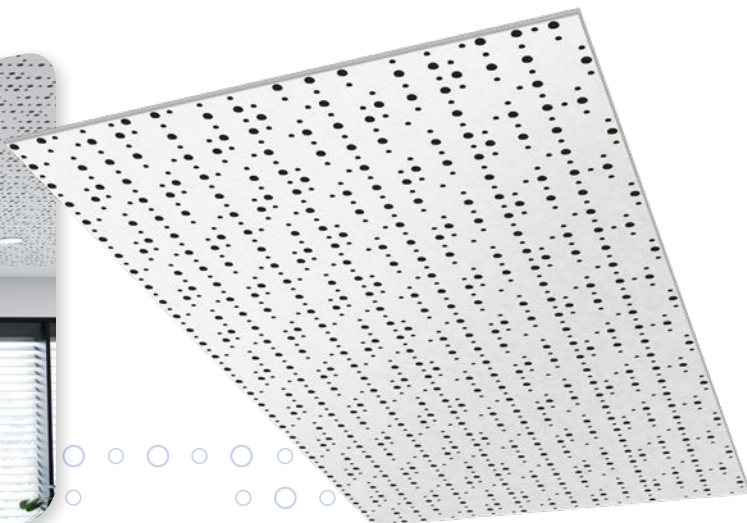

RIGITONE® EDGE NEBULA

Avec **Nebula**, c'est un halo **graphique** qui prend forme au plafond. Son motif libre évoque les **mouvements diffus de la lumière dans le ciel** profond, pour une ambiance tout en douceur et en mystère.

Pensé pour ceux qui cherchent à marier **expression artistique et confort acoustique**, le motif **Nebula** transforme chaque espace en un **univers suspendu**, propice à la contemplation.