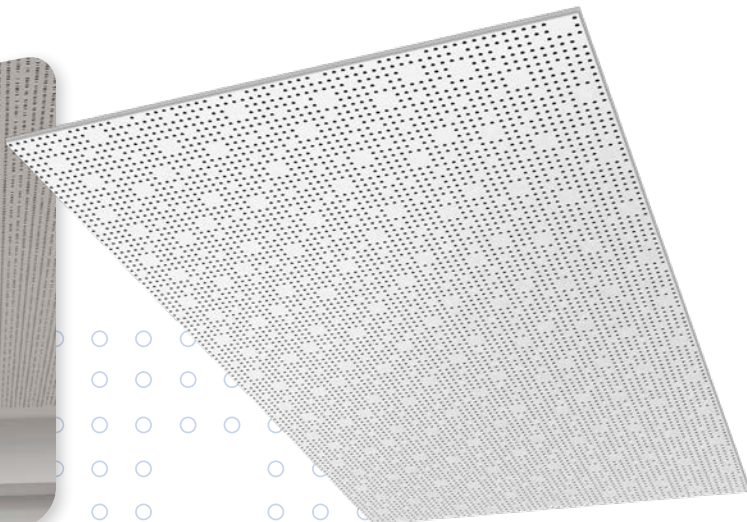

RIGITONE® EDGE **ASTRA**

Laissez le ciel entrer dans vos projets avec le motif **Astra** aux **perforations rondes et régulières** évoquant une pluie d'étoiles en mouvement.

À la fois **structuré et aléatoire**, le motif Astra offre un **jeu de perspectives** : une **linéarité dans un sens**, une **dispersion graduelle dans l'autre**.

Chaque plafond allie **esthétique graphique, identité forte** et **performance acoustique**.

CARACTÉRISTIQUES

DIMENSION PLAQUE	1188 x 1980 x 12,5 mm
ÉPAISSEUR PLAQUE	12,5 mm
TYPE DE BORD	Edge
VOILE ACOUSTIQUE	1 ^{er} temps : noir 2 ^{ème} temps : blanc et sans voile*
TAUX DE PERFORATION	12 %
ABSORPTION ACOUSTIQUE : RAPPORT D'ESSAIS AC25-52744	$\alpha_w = 0,65$ (sans laine de verre) $\alpha_w = 0,70$ (avec LdV 60, plénum 200mm)
RÉACTION AU FEU : RAPPORT D'ESSAIS EN COURS (PLAQUE)	A2-s1,d0
QAI (PLAQUE)	A+

* Disponible sur commande

CARACTÉRISTIQUES

DIMENSION PLAQUE	1188 x 1980 x 12,5 mm
ÉPAISSEUR PLAQUE	12,5 mm
TYPE DE BORD	Edge
VOILE ACOUSTIQUE	1 ^{er} temps : noir 2 ^{ème} temps : blanc et sans voile*
TAUX DE PERFORATION	13 %
ABSORPTION ACOUSTIQUE : RAPPORT D'ESSAIS AC25-52744	$\alpha_w = 0,65$ (sans laine de verre) $\alpha_w = 0,70$ (avec LdV 60, plénum 200mm)
RÉACTION AU FEU : RAPPORT D'ESSAIS EN COURS (PLAQUE)	A2-s1,d0
QAI (PLAQUE)	A+

* Disponible sur commande

RIGITONE® EDGE NEBULA

Avec **Nebula**, c'est un halo **graphique** qui prend forme au plafond. Son motif libre évoque les **mouvements diffus de la lumière dans le ciel** profond, pour une ambiance tout en douceur et en mystère.