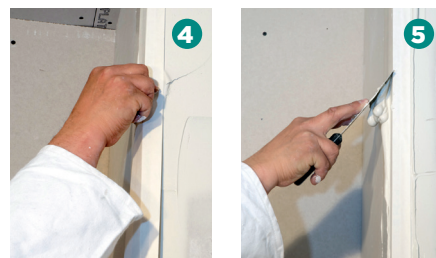

Mise en œuvre manuelle

Conditions d'utilisation

Entre 5°C et 30°C.

Conditionnement

La bande armée No-Coat® est disponible en rouleau de 30m.