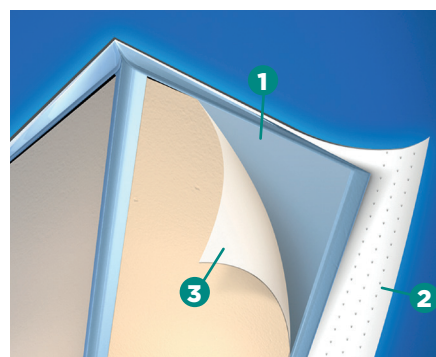

Domaine d'emploi

- Intérieurs : murs et plafonds.
- Pour tous les angles rentrants ou saillants.
- En neuf comme en rénovation.

Caractéristiques techniques

La bande armée No-Coat® est composée d'un polymère extrêmement résistant qui ne craint pas les coups et garantit une pose avec un alignement parfait, positionné sur une bande papier imprégnée de latex.

La forme de la bande reproduit l'aspect d'une arrête obtenue avec l'application d'une bande armée standard recouverte d'enduit. Le travail de jointoiement et d'enduisage est donc **plus rapide et économique**.

- 1 Polymère reproduisant la forme d'un angle fini
 - Ne craint pas les coups
 - Economie d'enduit
 - Finition plus rapide
- 2 Papier imprégné de latex
 - Evite le peluchage
 - Résiste au ponçage
 - Accepte tous les types d'enduit
- 3 Papier standard
 - Pour une adhérence optimum sur l'enduit