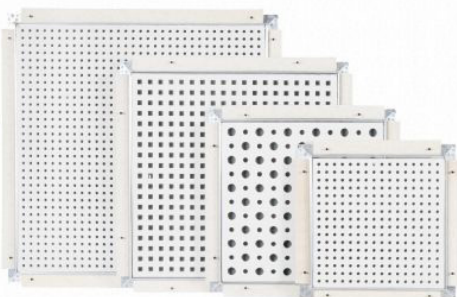

Mise en oeuvre simple et rapide

RIGITONE® ACCESS 12/25 Q

Trappe de visite permettant le passage d'un homme, composée d'un cadre métallique ainsi que d'une plaque de plâtre aux perforations carrées et régulières, s'intégrant parfaitement dans le décor du plafond.

Bénéfices

- Solution esthétique et économique

- **Esthétique**

Trappe totalement dissimulée dans la plaque

Description

Couleur	Blanc (NCS 0500 - équivalent RAL 9010)
Epaisseur réelle	12,5 mm
Application	Plafond

Caractéristiques techniques

Général

Pare vapeur	Non
Type de produit	Trappe de visite

Performances

Classement à l'humidité	Non applicable
Réaction au feu	A2-s1, d0

Références

Numéro DoP	PLF001
Etiquette Sanitaire	A+

Mise en oeuvre

Mode de pose	A emboîtement horizontal
--------------	--------------------------

Références & Conditionnements

Code article	Nom article	EAN de l'unité de base	Conditionnement	Poids moyen (kg)	Hauteur bte (m)	Longueur bte (m)	Largeur bte (m)	Délai
H65410300	Rigitone® Access 12/25 Q 300x300	3496250258181	Palette de 80 pièces	2,2	0,013	0,3	0,3	Sur demande
H65410400	Rigitone® Access 12/25 Q 400x400	3496250258204	Palette de 60 pièces	3,4	0,013	0,4	0,4	Sur demande
H65410500	Rigitone® Access 12/25 Q 500x500	3496250258228	Palette de 52 pièces	5,3	0,013	0,5	0,5	Sur demande
H65410600	Rigitone® Access 12/25 Q 600x600	3496250258242	Palette de 42 pièces	7,5	0,013	0,6	0,6	Sur demande