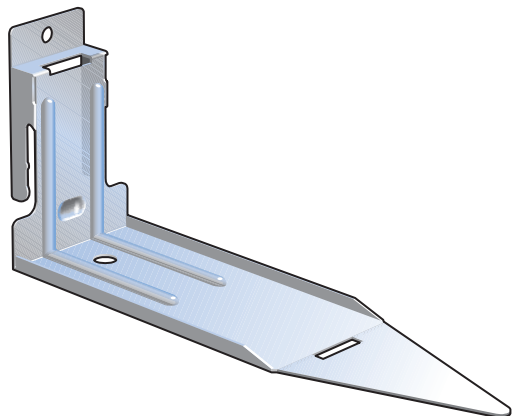

Renforce le maintien des isolants

## PATTE MEGACLIP®

Accessoire métallique utilisé pour fixer l'isolant dans les cloisons de distribution, de séparation ou de doublage Megastil®

#### Multifonction

- Accessoire universel (s'adapte à toutes les épaisseurs d'isolant de 65 à 100mm et peut être fixé sur tout type de support)

### Description

Longueur (mm)	140.0 mm
Matière	Acier
Épaisseur de la matière	0.8 mm
Application	Cloison Doublage
Type d'accessoire	accessoire métallique