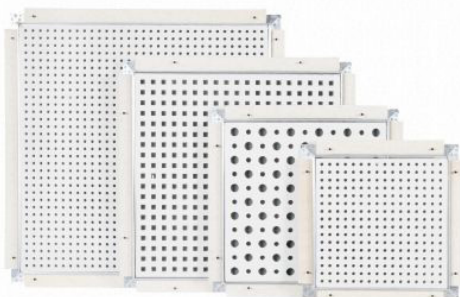

## RIGITONE® ACCESS 12/25 Q

Trappe de visite permettant le passage d'un homme, composée d'un cadre métallique ainsi que d'une plaque de plâtre aux perforations carrées et régulières, s'intégrant parfaitement dans le décor du plafond.

#### Esthétique

- Trappe totalement dissimulée dans la plaque
- Solution esthétique et économique