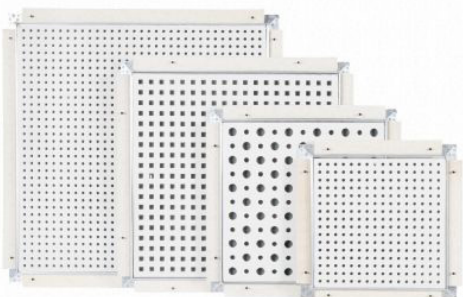

Mise en oeuvre simple et rapide

RIGITONE® ACCESS 8-15-20 SUPER

Trappe de visite permettant le passage d'un homme, composée d'un cadre métallique ainsi que d'une plaque de plâtre aux perforations rondes et aléatoires, s'intégrant parfaitement dans le décor du plafond.

Bénéfices

Gain de temps

- Facile à installer

Esthétique

- Trappe totalement dissimulée dans la plaque
- Solution esthétique et économique

Description

Matière	Aluminium Plâtre
Application	Plafond

Caractéristiques techniques

Pare vapeur	Non	Etiquette Sanitaire	A+
Type de produit	Trappe de visite		
Réaction au feu	A2-s1,d0		

Références & Conditionnements

Code article	Nom article	EAN de l'unité de base	Conditionnement	Poids (kg)	Hauteur (m)	Longueur(m)	Largeur (m)
H65400300	Rigitone® Access 8-15-20 super 300x300	3496250258129	Palette de 80 Pièce(s)	1.3	0.013	0.300	0.300
H65400400	Rigitone® Access 8-15-20 super 400x400	3496250270978	Palette de 60 Pièce(s)	2.0	0.013	0.400	0.400
H65400500	Rigitone® Access 8-15-20 super 500x500	3496250258013	Palette de 52 Pièce(s)	2.8	0.013	0.500	0.500
H65400600	Rigitone® Access 8-15-20 super 600x600	3496250256460	Palette de 40 Pièce(s)	3.8	0.013	0.615	0.615