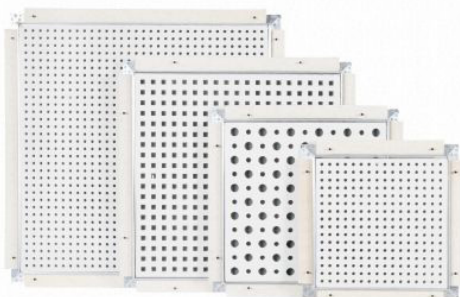

Mise en oeuvre simple et rapide

RIGITONE® ACCESS 8/18

Trappe de visite permettant le passage d'un homme, composée d'un cadre métallique ainsi que d'une plaque de plâtre aux perforations rondes et régulières, s'intégrant parfaitement dans le décor du plafond.

Bénéfices

Gain de temps

- Facile à installer

Esthétique

- Trappe totalement dissimulée dans la plaque
- Solution esthétique et économique

Description

Matière	Aluminium Plâtre
Application	Plafond

Caractéristiques techniques

Pare vapeur	Non	Etiquette Sanitaire	A+
Type de produit	Trappe de visite		
Réaction au feu	A2-s1,d0		

Références & Conditionnements

Code article	Nom article	EAN de l'unité de base	Conditionnement	Poids (kg)	Hauteur (m)	Longueur(m)	Largeur (m)
H65390500	Rigitone® Access 8/18 500x500	3496250257375	Palette de 52 Pièce(s)	5.3	0.013	0.500	0.500
H65390600	Rigitone® Access 8/18 600x600	3496250256422	Palette de 42 Pièce(s)	7.5	0.013	0.610	0.610
H65390300	Rigitone® Access 8/18 300x300	3496250257412	Palette de 80 Pièce(s)	2.2	0.013	0.300	0.300
H65390400	Rigitone® Access 8/18 400x400	3496250257399	Palette de 60 Pièce(s)	3.4	0.013	0.400	0.400