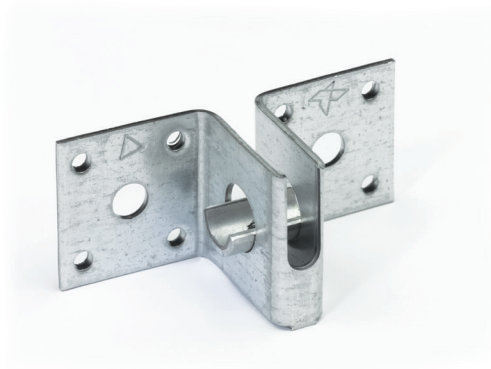

Idéale pour plafonds inclinés

SUSPENTE ARTICULÉE STIL® SA COQ

Suspente articulée adaptée pour plafonds droit et inclinés
sur support bois et béton

Bénéfices

Prêt à l'emploi

- Adapté à tout degré d'inclinaison de la structure porteuse

Gain de temps

- facile à poser

Description

Longueur (mm)	67.0 mm
Application	Plafond

Caractéristiques techniques

Type de produit	Suspente
-----------------	----------

Références & Conditionnements

Code article	Nom article	EAN de l'unité de base	Conditionnement	Poids (kg)	Délai
T801710	Susp articulée Stil® SA car6coq/12P	3496259002716	Palette de 348 BOX(s)	0.001	J+6