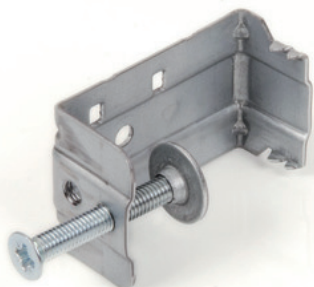

Idéale avec les entrevous PSE

SUSPENTE PLACO® VOUTE STIL® F 530

Placo® Voute est un entrevous moulé en polystyrène expansé destiné au coffrage et à la réduction des ponts thermiques des planchers intermédiaires

Bénéfices

Productivité chantier

- Compatible avec les entrevous PSE et avec les fourrures Stil® F 530

Isolation thermique

- Réduit le pont thermique de rive

Gain de place

- Diminue le poids propre du plancher

Produit léger

- Ultra léger, facile à découper et simple à mettre en œuvre

Description

Matière	Acier
Application	Plafond
Type d'accessoire	accessoire métallique

Caractéristiques techniques

Type de produit	Suspente
-----------------	----------