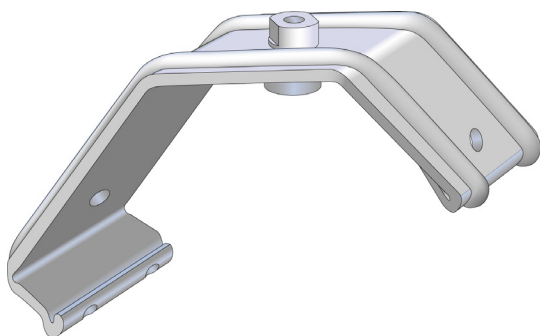

Pour suspendre des Stil Prim® Tech

SUSPENTE STIL PRIM® TECH

Accessoire de suspension de plafonds en plaques de plâtre longue portée Stil Prim® Tech

Bénéfices

Gain de temps

- Emploi possible à tout degré d'inclinaison de la structure porteuse

Description

Matière	Acier
Application	Plafond
Type d'accessoire	accessoire métallique

Caractéristiques techniques

Pente maximale	45°	Accessoire spécial feu	Non
Type de produit	Suspente	Accessoire spécial acoustique	Non

Références & Conditionnements

Code article	Nom article	EAN de l'unité de base	Conditionnement	Poids (kg)	Hauteur (m)	Longueur(m)	Largeur (m)	Délai
H92160000	Suspente Stil Prim* Tech /40pce	3496250297739	Palette de 40 BOX(s)	9.0	0.206	0.358	0.222	J+6