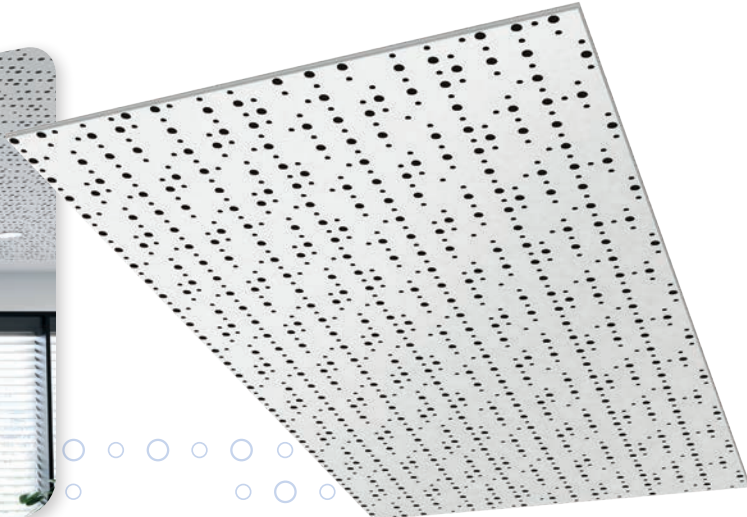

Chaque plafond allie **esthétique graphique, identité forte** et **performance acoustique**.

CARACTÉRISTIQUES

DIMENSION PLAQUE	1188 x 1980 x 12,5 mm
ÉPAISSEUR PLAQUE	12,5 mm
TYPE DE BORD	Edge
VOILE ACOUSTIQUE	1 ^{er} temps : noir 2 ^{ème} temps : blanc et sans voile*
TAUX DE PERFORATION	12 %
ABSORPTION ACOUSTIQUE : RAPPORT D'ESSAIS AC25-52744	$\alpha_w = 0,65$ (sans laine de verre) $\alpha_w = 0,70$ (avec LdV 60, plénum 200mm)
RÉACTION AU FEU : RAPPORT D'ESSAIS EN COURS (PLAQUE)	A2-s1,d0
QAI (PLAQUE)	A+

* Disponible sur commande

CARACTÉRISTIQUES

DIMENSION PLAQUE	1188 x 1980 x 12,5 mm
ÉPAISSEUR PLAQUE	12,5 mm
TYPE DE BORD	Edge
VOILE ACOUSTIQUE	1 ^{er} temps : noir 2 ^{ème} temps : blanc et sans voile*
TAUX DE PERFORATION	13 %
ABSORPTION ACOUSTIQUE : RAPPORT D'ESSAIS AC25-52744	$\alpha_w = 0,65$ (sans laine de verre) $\alpha_w = 0,70$ (avec LdV 60, plénum 200mm)
RÉACTION AU FEU : RAPPORT D'ESSAIS EN COURS (PLAQUE)	A2-s1,d0
QAI (PLAQUE)	A+

* Disponible sur commande

RIGITONE® EDGE NEBULA

Avec **Nebula**, c'est un halo **graphique** qui prend forme au plafond. Son motif libre évoque les **mouvements diffus de la lumière dans le ciel** profond, pour une ambiance tout en douceur et en mystère.

Pensé pour ceux qui cherchent à marier **expression artistique et confort acoustique**, le motif **Nebula** transforme chaque espace en un **univers suspendu**, propice à la contemplation.

CARACTÉRISTIQUES