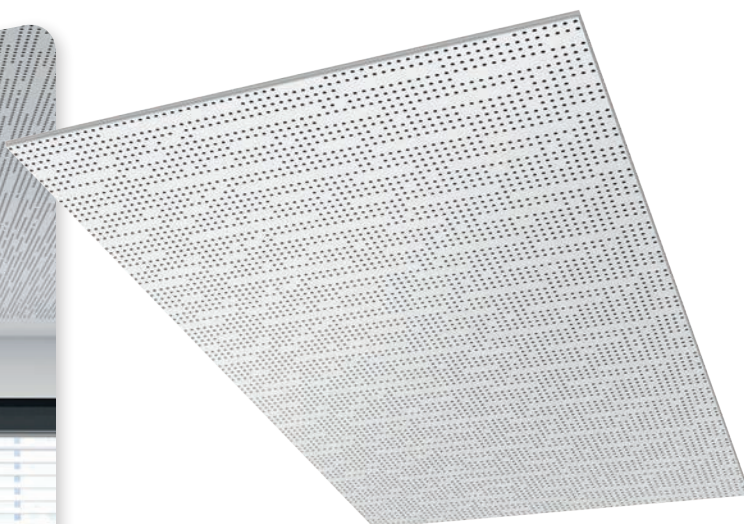

Des plafonds qui vous transportent jusqu'aux étoiles

Placo® lance 3 nouveaux motifs à sa gamme Rigitone® Edge, inspirés par les astres.

Astra, Nebula et Stellar offrent une **signature céleste**, entre graphisme structuré, liberté conceptuelle et poésie suspendue. Pensés pour des lieux de rencontres et d'échanges comme les bureaux, halls, auditoriums, hôtels..., ces plafonds conjuguent un **design inspiré aux performances acoustiques élevées** et à la mise en œuvre facilitée avec son bord chanfreiné.

Les plaques Rigitone® Edge sont classées A+ pour la Qualité de l'Air Intérieur (selon rapport Eurofins conforme aux normes ISO 16000). Elles bénéficient également de la technologie Activ'Air® qui élimine jusqu'à 70 % des formaldéhydes présents dans l'air ambiant. Elles sont conformes à la norme NF EN 14190.

RIGITONE® EDGE **ASTRA**

Laissez le ciel entrer dans vos projets avec le motif **Astra** aux **perforations rondes et alternées** évoquant une pluie d'étoiles en mouvement.

À la fois **structuré et aléatoire**, le motif Astra offre un **jeu de perspectives** : une **linéarité dans un sens**, une **dispersion graduelle dans l'autre**.

Chaque plafond allie **esthétique graphique, identité forte** et **performance acoustique**.

CARACTÉRISTIQUES

DIMENSION PLAQUE	1188 x 1980 x 12,5 mm
ÉPAISSEUR PLAQUE	12,5 mm
TYPE DE BORD	Edge
VOILE ACOUSTIQUE	1er temps : noir 2ème temps : blanc et sans voile*
TAUX DE PERFORATION	12 %
ABSORPTION ACOUSTIQUE : RAPPORT D'ESSAIS AC25-52744	$\alpha_w = 0,65$ (sans laine de verre) $\alpha_w = 0,70$ (avec LdV 60, plénum 200mm)
RÉACTION AU FEU : RAPPORT D'ESSAIS EN COURS (PLAQUE)	A2-s1,d0
QAI (PLAQUE)	A+

* Disponible sur commande