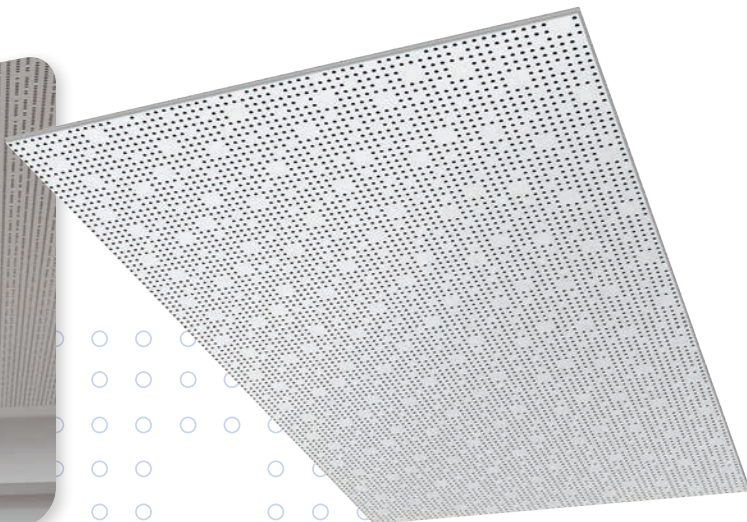

RIGITONE® EDGE **ASTRA**

Laissez le ciel entrer dans vos projets avec le motif **Astra** aux **perforations rondes et alternées** évoquant une pluie d'étoiles en mouvement.

À la fois **structuré et aléatoire**, le motif Astra offre un **jeu de perspectives** : une **linéarité dans un sens**, une **dispersion graduelle dans l'autre**.

Chaque plafond allie **esthétique graphique, identité forte** et **performance acoustique**.

CARACTÉRISTIQUES

DIMENSION PLAQUE	1188 x 1980 x 12,5 mm
ÉPAISSEUR PLAQUE	12,5 mm
TYPE DE BORD	Edge
VOILE ACOUSTIQUE	1 ^{er} temps : noir 2 ^{ème} temps : blanc et sans voile*
TAUX DE PERFORATION	12 %
ABSORPTION ACOUSTIQUE : RAPPORT D'ESSAIS AC25-52744	$\alpha_w = 0,65$ (sans laine de verre) $\alpha_w = 0,70$ (avec LdV 60, plénum 200mm)
RÉACTION AU FEU : RAPPORT D'ESSAIS EN COURS (PLAQUE)	A2-s1,d0
QAI (PLAQUE)	A+

* Disponible sur commande

CARACTÉRISTIQUES

DIMENSION PLAQUE	1188 x 1980 x 12,5 mm
ÉPAISSEUR PLAQUE	12,5 mm
TYPE DE BORD	Edge
VOILE ACOUSTIQUE	1 ^{er} temps : noir 2 ^{ème} temps : blanc et sans voile*
TAUX DE PERFORATION	13 %
ABSORPTION ACOUSTIQUE : RAPPORT D'ESSAIS AC25-52744	$\alpha_w = 0,65$ (sans laine de verre) $\alpha_w = 0,70$ (avec LdV 60, plénum 200mm)
RÉACTION AU FEU : RAPPORT D'ESSAIS EN COURS (PLAQUE)	A2-s1,d0
QAI (PLAQUE)	A+

* Disponible sur commande

RIGITONE® EDGE NEBULA

Avec **Nebula**, c'est un halo **graphique** qui prend forme au plafond. Son motif libre évoque les **mouvements diffus de la lumière dans le ciel** profond, pour une ambiance tout en douceur et en mystère.